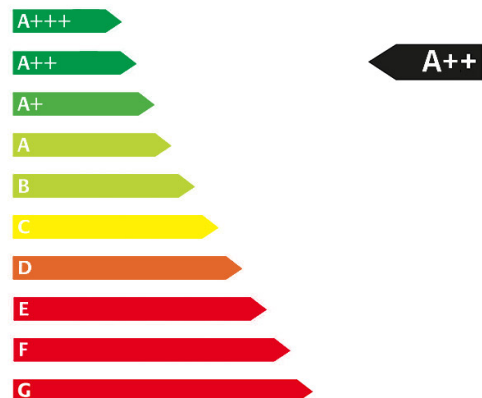

Ausstattung

Kontakt

Autohaus Souren GmbH
Am Gut Wolf 10
Aachen 52070

Tel.: +49 0241 938680
E-Mail: info@autohaus-souren.de