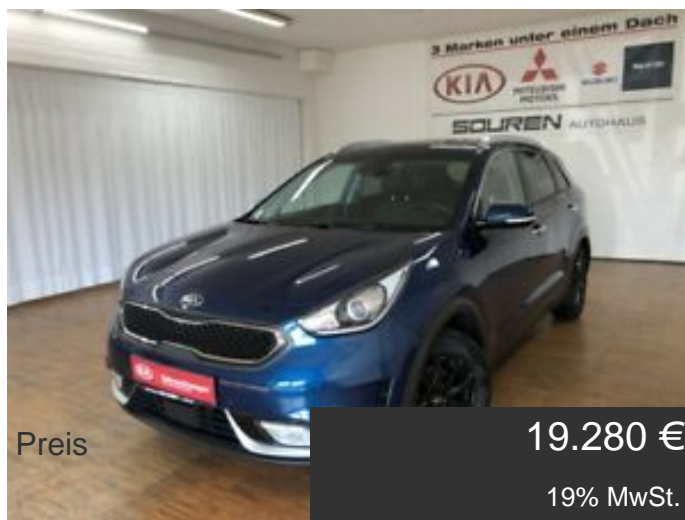

Kia NIRO 1.6 HEV SPIRIT LEDER NAVI KAMERA TEMPOMAT

Details

Typ	Pkw
HU	04/2022
Leistung	77 KW / 105 PS
Laufleistung	62.575 km
Kraftstoff	Hybrid (Benzin/Elektro)
Anzahl Sitze	5
Anzahl Türen	4/5
Getriebe	Automatik
Erstzulassung	03/2017
Innenbereich	Vollleder